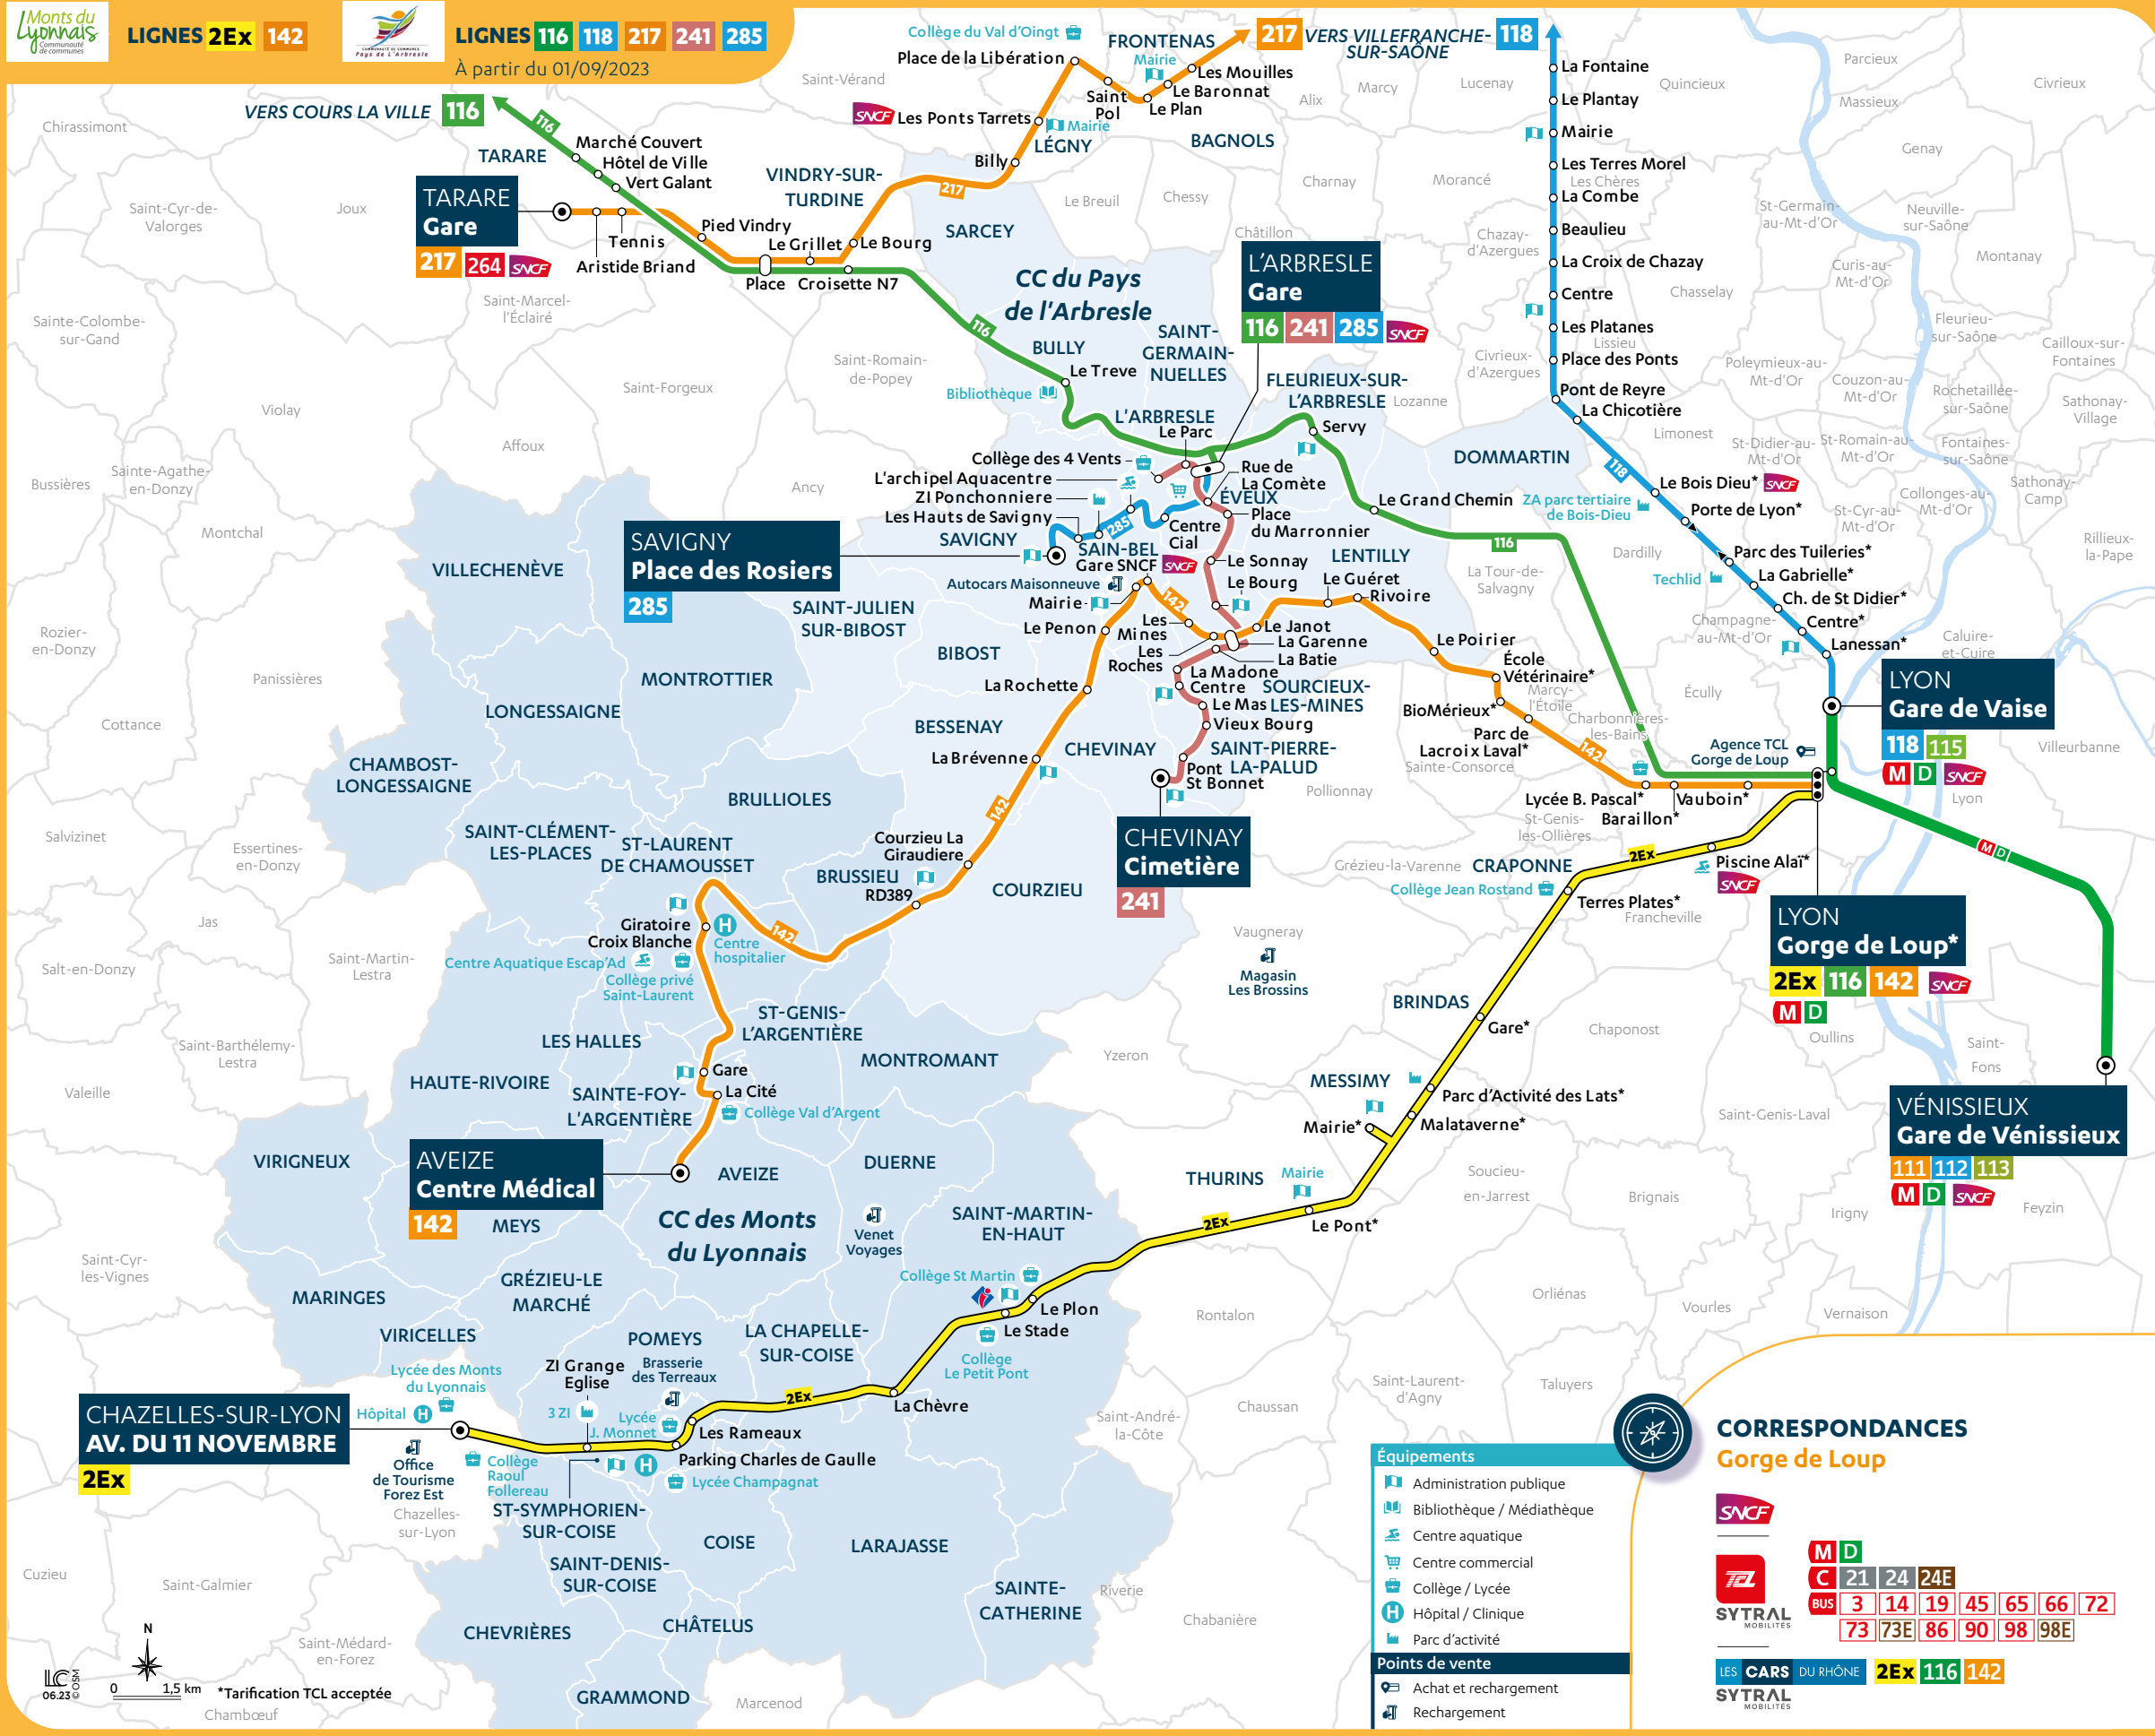

1. **Équipements**
2. Administration publique
   - Bibliothèque / Médiathèque
   - Centre aquatique
   - Centre commercial
   - Collège / Lycée
   - Hôpital / Clinique
   - Parc d'activité
3. **Points de vente**
4. Achat et rechargement
   - Rechargement

CORRESPONDANCES
Gorge de Loup

SYTRAL MOBILITÉS

LES CARS DU RHÔNE 2Ex 116 142

SYTRAL MOBILITÉS

CHAZELLES-SUR-LYON AV. DU 11 NOVEMBRE
2Ex

Hôpital
Office de Tourisme Forez Est
Collège Raoul Follereau
Lycée J. Monnet
Lycée Champagnat

06.23